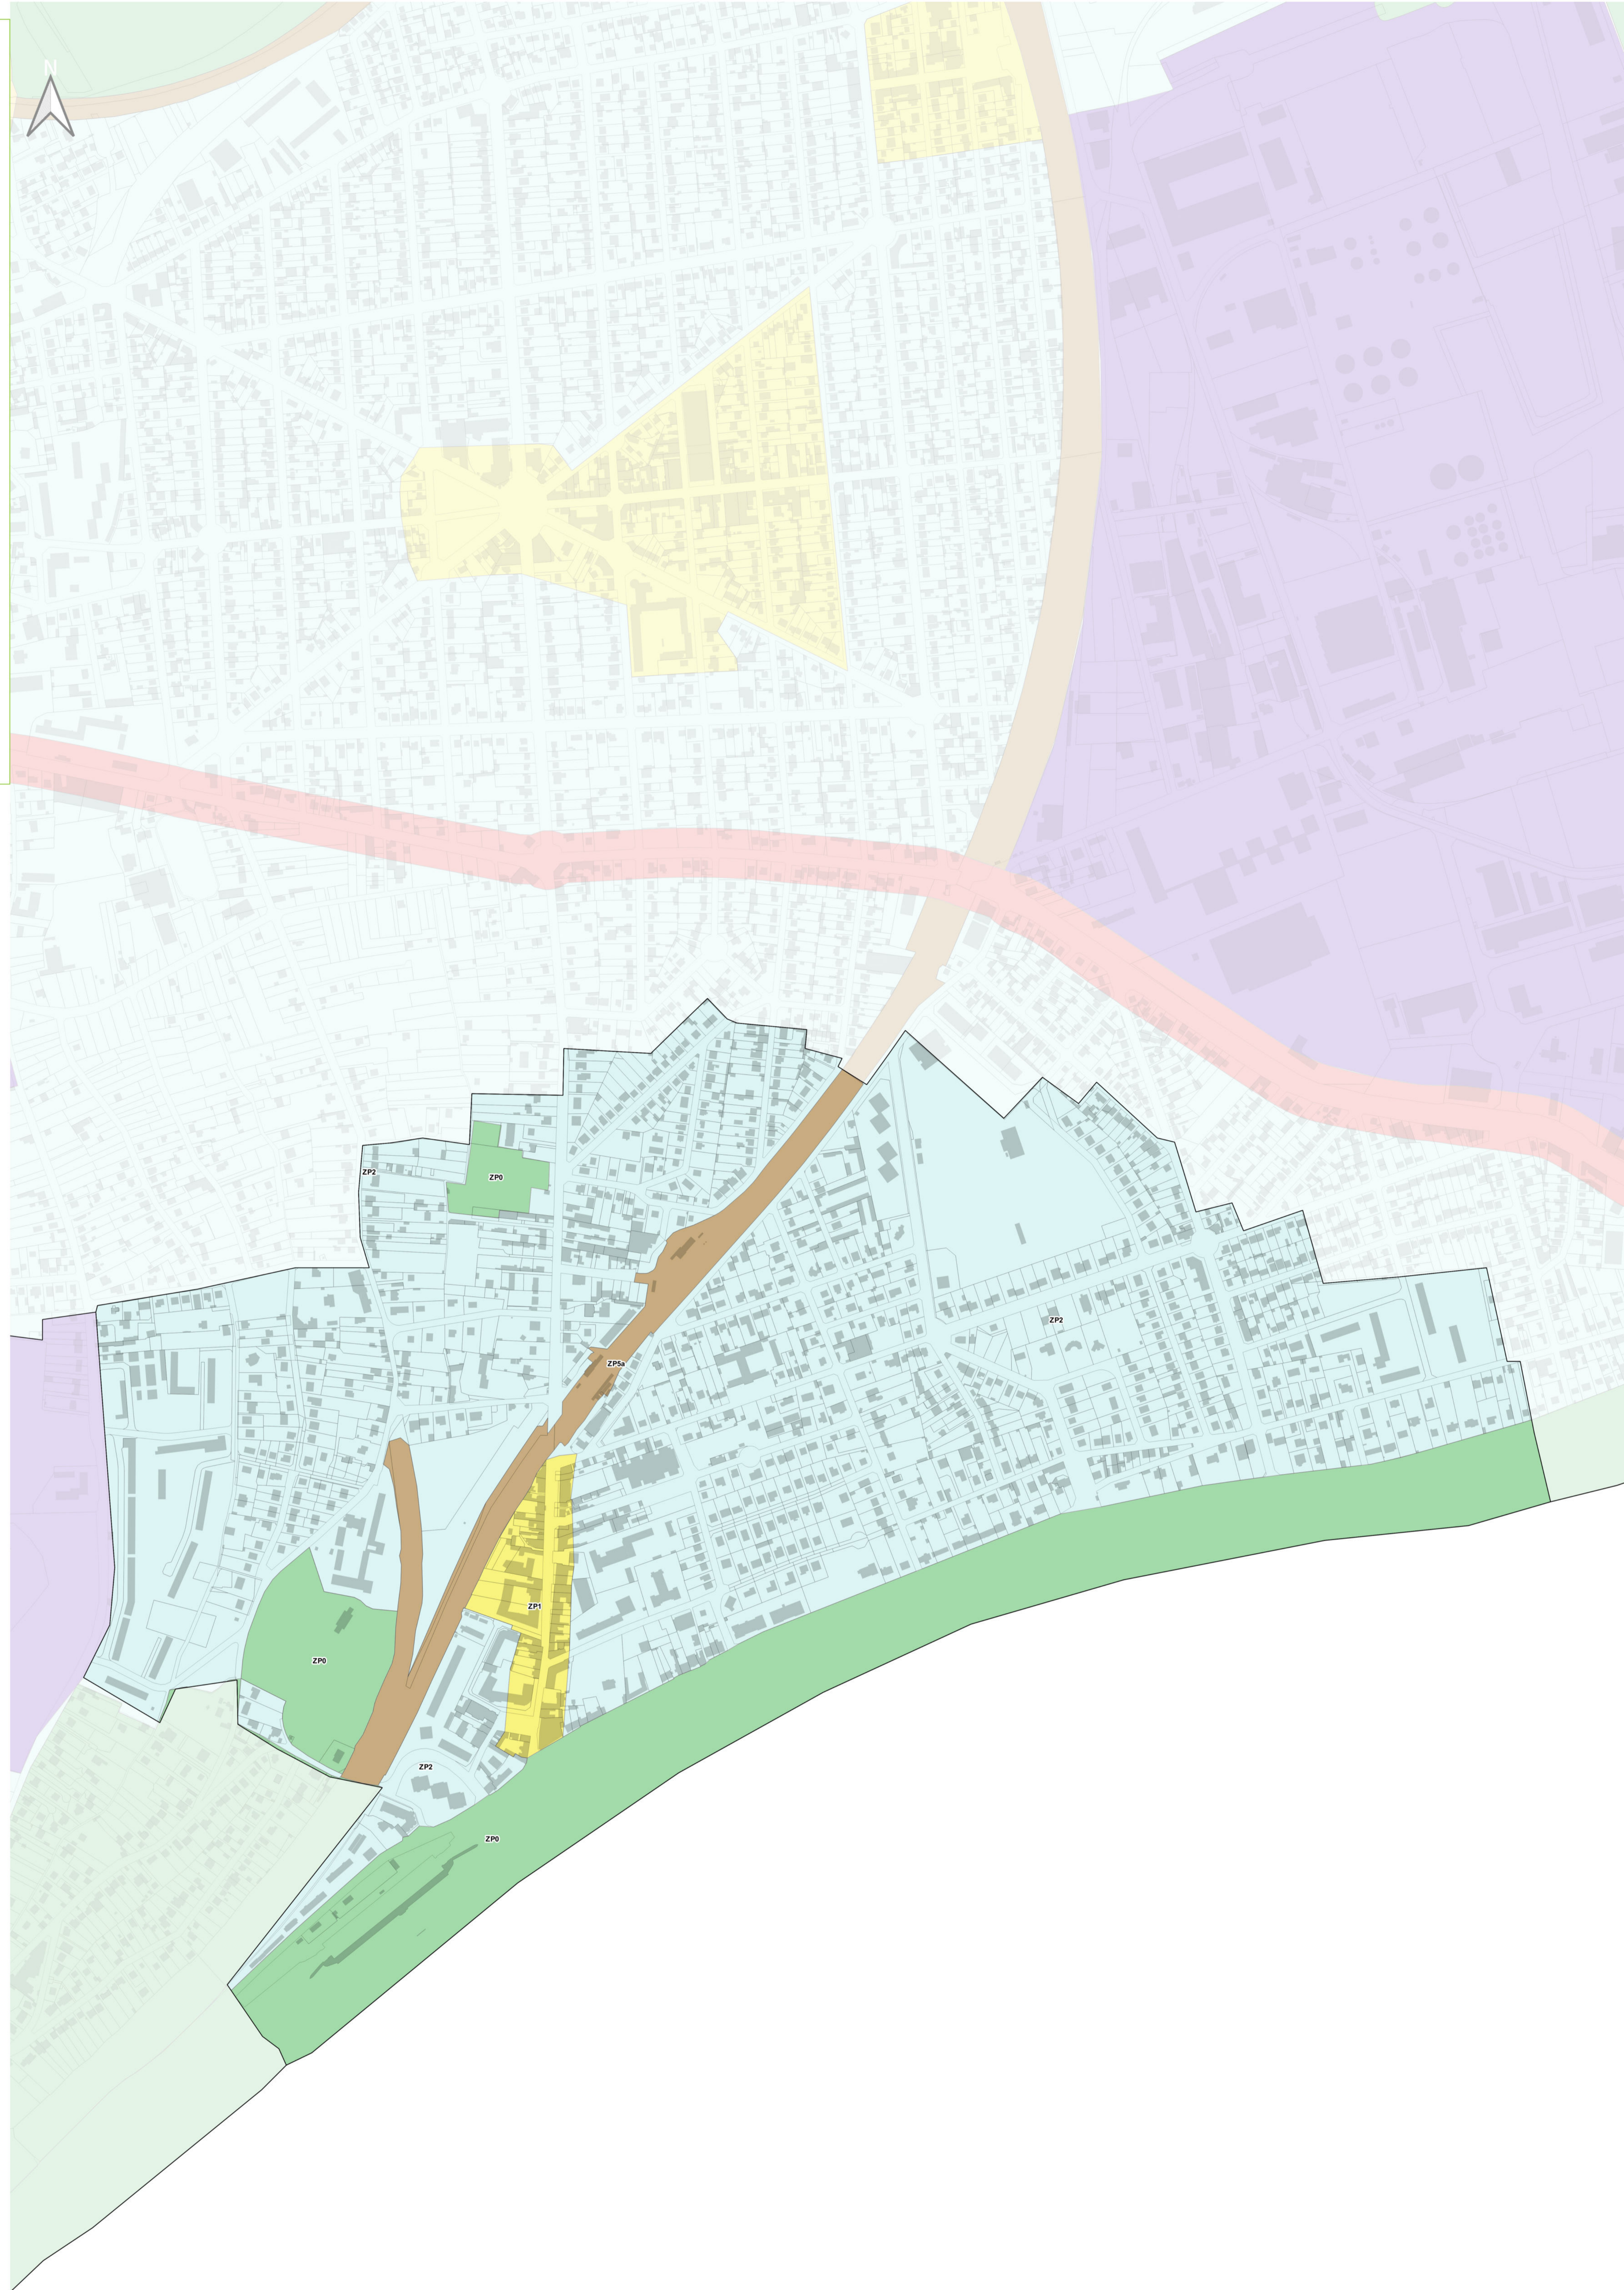

Grand Orly Seine Bièvre

Plan de zonage RLPi

Règlement local de publicité intercommunal

- ZP0 : Secteurs paysagers, patrimoniaux, naturels et agricoles
- ZP1 : Centralités commerçantes
- ZP2 : Quartiers résidentiels
- ZP4a : Zones d'activités commerciales, artisanales, industrielles
- ZP5a : Domaine ferroviaire

0 1 km

REÇU EN PREFECTURE
le 21/04/2022

Application agréée E-legalite.com

99_DE-094-219400017-20220407-20220407_00